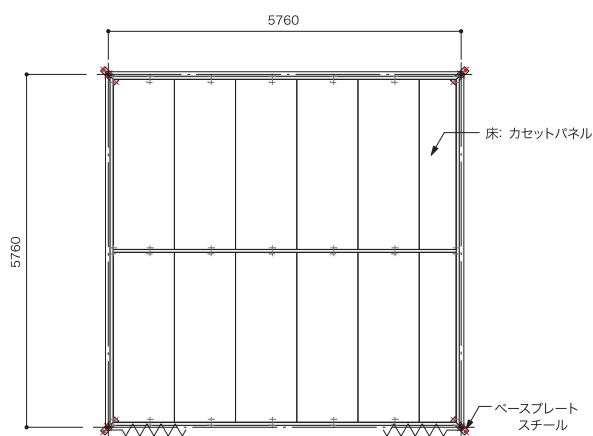

ピラミデ

W3.7m×L3.7m×H2.3

W5.7m×L5.7m×H2.3

面図

【平面図】

仕様

構造: アルミ骨組膜構造

膜材: PVCターポリン (防災2級合格品)

サイズ : W3.7m×L3.7m×H2.3(有効高)

サイズ : W5.7m×L5.7m×H2.3(有効高)

オプション: 窓付膜壁/床パネル

※参考図はピラミデW5.7m×L5.7m×H2.3

【立面図】

【断面図】