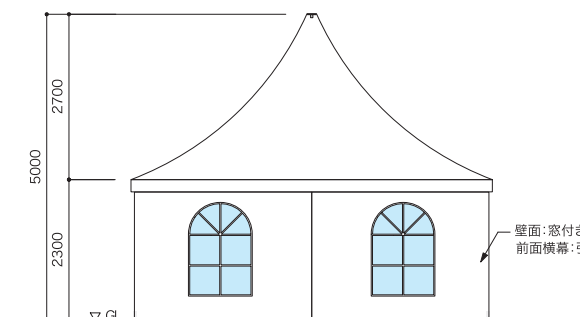

ピラミデ

W3.7m×L3.7m×H2.3

W5.7m×L5.7m×H2.3

面図

【平面図】

仕様

構造: アルミ骨組膜構造

膜材: PVCターポリン (防災2級合格品)

サイズ : W3.7m×L3.7m×H2.3(有効高)

サイズ : W5.7m×L5.7m×H2.3(有効高)

オプション: 窓付膜壁/床パネル

※参考図はピラミデW5.7m×L5.7m×H2.3

【立面図】

【断面図】