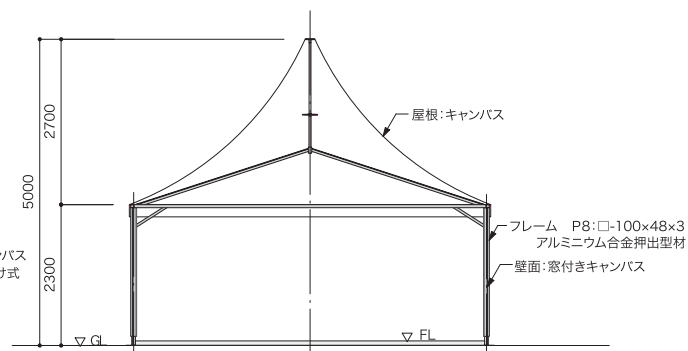

ピラミデ

W3.7m×L3.7m×H2.3

W5.7m×L5.7m×H2.3

面図

【平面図】

仕様

構造: アルミ骨組膜構造

膜材: PVCターポリン (防災2級合格品)

サイズ : W3.7m×L3.7m×H2.3(有効高)

サイズ : W5.7m×L5.7m×H2.3(有効高)

オプション: 窓付膜壁/床パネル

※参考図はピラミデW5.7m×L5.7m×H2.3

【立面図】

【断面図】