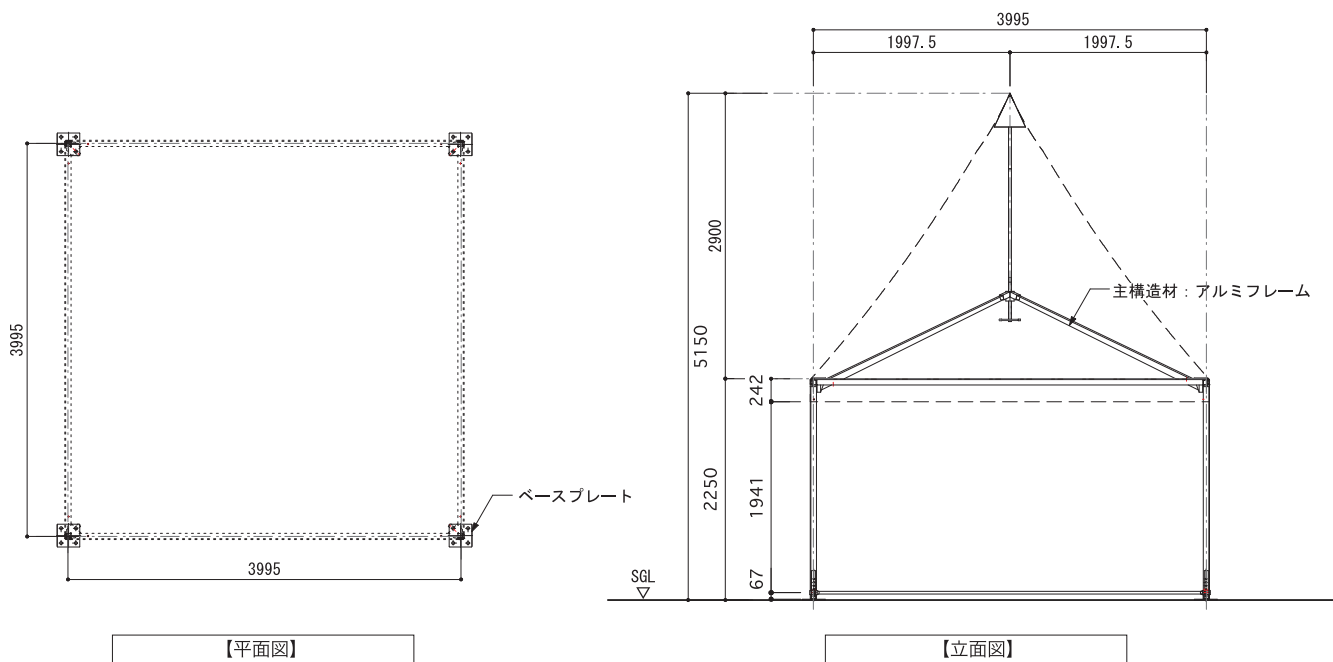

クワドラ (4m)

面図

仕様

構造：骨組膜構造 膜材：PVC ターポリン（防災2級合格品）

規格：W3995mm × D3995mm × H5150mm